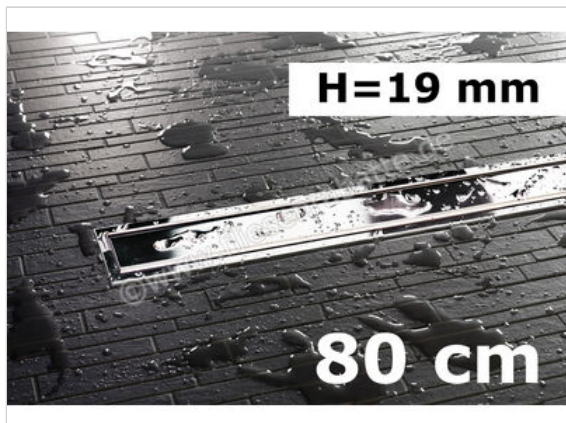

Schlüter Systems KERDI-LINE-A Rinnenabdeckung für Duschrinne Aufnahmerahmen mit Designabdeckung 80cm H=19mm - Design Solid Edelstahl V4A EP - edelstahl V4A hochglanzpoliert silber Höhe: 19 mm Länge: 0,8 m

**217,16 €/Stück**

Paketinhalt 1 Stück (1 Stück)

<b>Artikelnummer</b>	KLA19EP80
<b>Hersteller</b>	Schlüter Systems
<b>Serie</b>	KERDI-LINE-A
<b>Farbe</b>	EP - edelstahl V4A hochglanzpoliert silber
<b>Art</b>	Rinnenabdeckung für Duschrinne
<b>Besonderheit</b>	Aufnahmerahmen mit Designabdeckung 80cm H=19mm - Design Solid
<b>Material</b>	Edelstahl V4A
<b>Oberflächenoptik</b>	glänzend
<b>EAN Nummer</b>	4011832160400
<b>Gewicht</b>	1,234 KG/Stück
<b>Stück pro Paket</b>	1
<b>Höhe mm</b>	19 mm
<b>Länge m</b>	0,8 m
<b>Bestell-/Lieferzeit</b>	Bestellzeit 7-9 Werktage, Versandzeit 5-7 Werktage