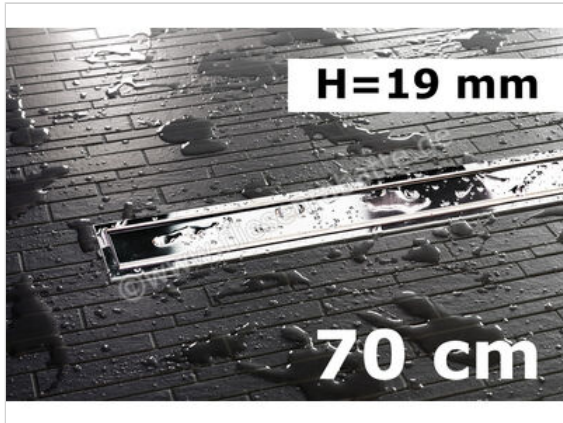

Schlüter Systems KERDI-LINE-A Rinnenabdeckung für Duschrinne Aufnahmerahmen mit Designabdeckung 70cm H=19mm - Design Solid Edelstahl V4A EP - edelstahl V4A hochglanzpoliert silber Höhe: 19 mm Länge: 0,7 m

211,80 €/Stück

Paketinhalt 1 Stück (1 Stück)

Artikelnummer	KLA19EP70
Hersteller	Schlüter Systems
Serie	KERDI-LINE-A
Farbe	EP - edelstahl V4A hochglanzpoliert silber
Art	Rinnenabdeckung für Duschrinne
Besonderheit	Aufnahmerahmen mit Designabdeckung 70cm H=19mm - Design Solid
Material	Edelstahl V4A
Oberflächenoptik	glänzend
EAN Nummer	4011832160394
Gewicht	1,11 KG/Stück
Stück pro Paket	1
Höhe mm	19 mm
Länge m	0,7 m
Bestell-/Lieferzeit	Bestellzeit 7-9 Werktage, Versandzeit 5-7 Werktage