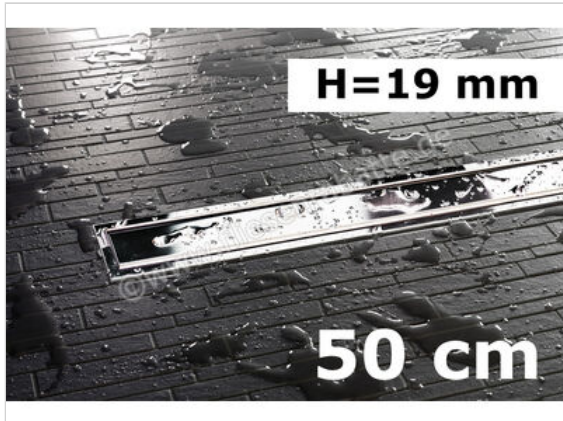

Schlüter Systems KERDI-LINE-A Rinnenabdeckung für Duschrinne Aufnahmerahmen mit Designabdeckung 50cm H=19mm - Design Solid Edelstahl V4A EP - edelstahl V4A hochglanzpoliert silber Höhe: 19 mm Länge: 0,5 m

Artikelnummer	KLA19EP50
Hersteller	Schlüter Systems
Serie	KERDI-LINE-A
Farbe	EP - edelstahl V4A hochglanzpoliert silber
Art	Rinnenabdeckung für Duschrinne
Besonderheit	Aufnahmerahmen mit Designabdeckung 50cm H=19mm - Design Solid
Material	Edelstahl V4A
Oberflächenoptik	glänzend
EAN Nummer	4011832160370
Gewicht	0,89 KG/Stück
Stück pro Paket	1
Höhe mm	19 mm
Länge m	0,5 m
Bestell-/Lieferzeit	Bestellzeit 7-9 Werktage, Versandzeit 5-7 Werktage