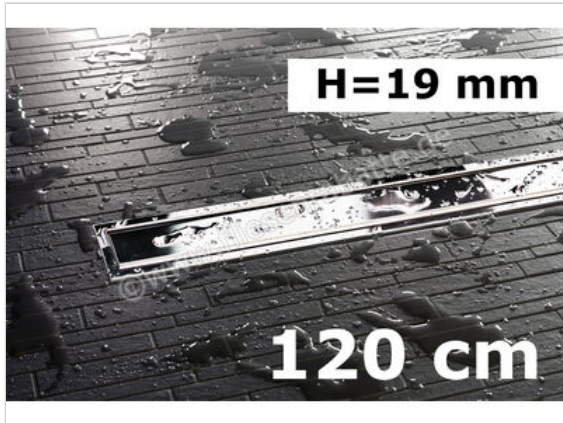

Schlüter Systems KERDI-LINE-A Rinnenabdeckung für Duschrinne Aufnahmerahmen mit Designabdeckung 120cm H=19mm - Design Solid Edelstahl V4A EP - edelstahl V4A hochglanzpoliert silber Höhe: 19 mm Länge: 1,2 m

238,61 €/Stück

Paketinhalt 1 Stück (1 Stück)

Artikelnummer	KLA19EP120
Hersteller	Schlüter Systems
Serie	KERDI-LINE-A
Farbe	EP - edelstahl V4A hochglanzpoliert silber
Art	Rinnenabdeckung für Duschrinne
Besonderheit	Aufnahmerahmen mit Designabdeckung 120cm H=19mm - Design Solid
Material	Edelstahl V4A
Oberflächenoptik	glänzend
EAN Nummer	4011832160455
Gewicht	1,72 KG/Stück
Stück pro Paket	1
Höhe mm	19 mm
Länge m	1,2 m
Bestell-/Lieferzeit	Bestellzeit 7-9 Werktage, Versandzeit 5-7 Werktage