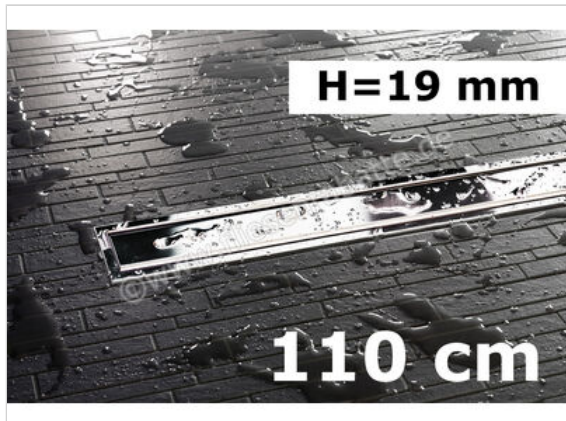

Schlüter Systems KERDI-LINE-A Rinnenabdeckung für Duschrinne Aufnahmerahmen mit Designabdeckung 110cm H=19mm - Design Solid Edelstahl V4A EP - edelstahl V4A hochglanzpoliert silber Höhe: 19 mm Länge: 1,1 m

**233,23 €/Stück**

Paketinhalt 1 Stück (1 Stück)

<b>Artikelnummer</b>	KLA19EP110
<b>Hersteller</b>	Schlüter Systems
<b>Serie</b>	KERDI-LINE-A
<b>Farbe</b>	EP - edelstahl V4A hochglanzpoliert silber
<b>Art</b>	Rinnenabdeckung für Duschrinne
<b>Besonderheit</b>	Aufnahmerahmen mit Designabdeckung 110cm H=19mm - Design Solid
<b>Material</b>	Edelstahl V4A
<b>Oberflächenoptik</b>	glänzend
<b>EAN Nummer</b>	4011832160431
<b>Gewicht</b>	1,61 KG/Stück
<b>Stück pro Paket</b>	1
<b>Höhe mm</b>	19 mm
<b>Länge m</b>	1,1 m
<b>Bestell-/Lieferzeit</b>	Bestellzeit 7-9 Werktage, Versandzeit 5-7 Werktage