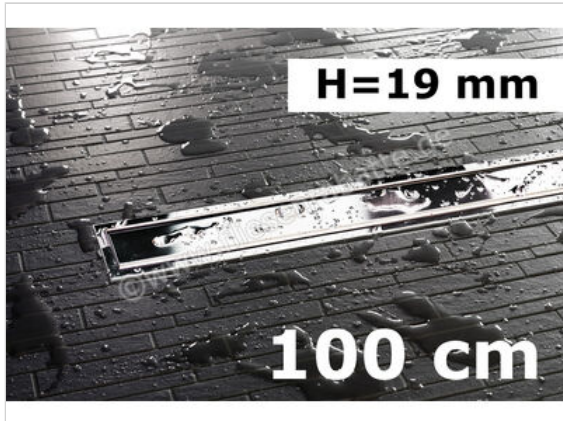

Schlüter Systems KERDI-LINE-A Rinnenabdeckung für Duschrinne Aufnahmerahmen mit Designabdeckung 100cm H=19mm - Design Solid Edelstahl V4A EP - edelstahl V4A hochglanzpoliert silber Höhe: 19 mm Länge: 1 m

**227,65 €/Stück**

Paketinhalt 1 Stück (1 Stück)

<b>Artikelnummer</b>	KLA19EP100
<b>Hersteller</b>	Schlüter Systems
<b>Serie</b>	KERDI-LINE-A
<b>Farbe</b>	EP - edelstahl V4A hochglanzpoliert silber
<b>Art</b>	Rinnenabdeckung für Duschrinne
<b>Besonderheit</b>	Aufnahmerahmen mit Designabdeckung 100cm H=19mm - Design Solid
<b>Material</b>	Edelstahl V4A
<b>Oberflächenoptik</b>	glänzend
<b>EAN Nummer</b>	4011832160424
<b>Gewicht</b>	1,5 KG/Stück
<b>Stück pro Paket</b>	1
<b>Höhe mm</b>	19 mm
<b>Länge m</b>	1 m
<b>Bestell-/Lieferzeit</b>	Bestellzeit 7-9 Werktage, Versandzeit 5-7 Werktage