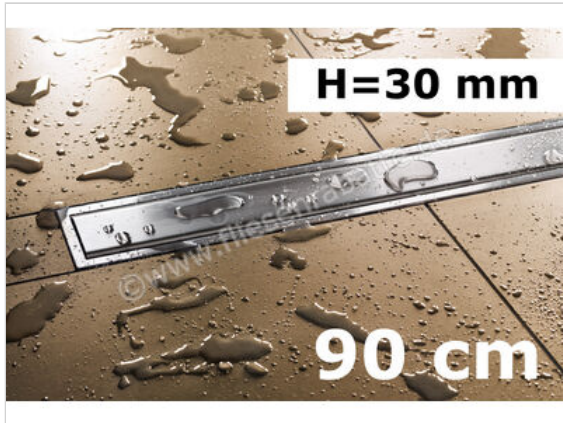

Schlüter Systems KERDI-LINE-A Rinnenabdeckung für Duschrinne Aufnahmerahmen mit Designabdeckung 90cm H=30mm - Design Solid Edelstahl V4A EB - edelstahl V4A gebürstet silber  
Höhe: 30 mm Länge: 0,9 m

**210,73 €/Stück**

Paketinhalt 1 Stück (1 Stück)

<b>Artikelnummer</b>	KLA30EB90
<b>Hersteller</b>	Schlüter Systems
<b>Serie</b>	KERDI-LINE-A
<b>Farbe</b>	EB - edelstahl V4A gebürstet silber
<b>Art</b>	Rinnenabdeckung für Duschrinne
<b>Besonderheit</b>	Aufnahmerahmen mit Designabdeckung 90cm H=30mm - Design Solid
<b>Material</b>	Edelstahl V4A
<b>EAN Nummer</b>	4011832127243
<b>Gewicht</b>	1,4 KG/Stück
<b>Stück pro Paket</b>	1
<b>Höhe mm</b>	30 mm
<b>Länge m</b>	0,9 m
<b>Bestell-/Lieferzeit</b>	Bestellzeit 7-9 Werktage, Versandzeit 5-7 Werktage