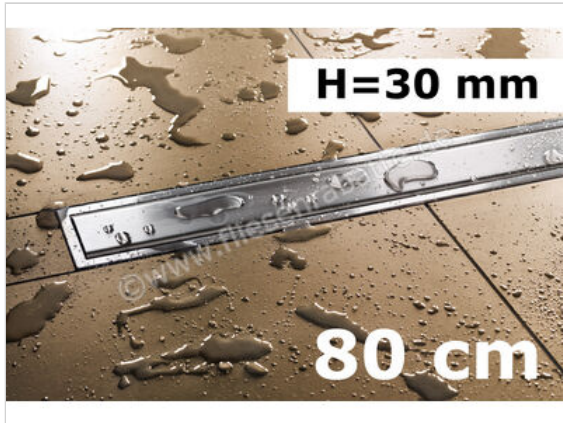

Schlüter Systems KERDI-LINE-A Rinnenabdeckung für Duschrinne Aufnahmerahmen mit Designabdeckung 80cm H=30mm - Design Solid Edelstahl V4A EB - edelstahl V4A gebürstet silber
Höhe: 30 mm Länge: 0,8 m

206,58 €/Stück

Paketinhalt 1 Stück (1 Stück)

Artikelnummer	KLA30EB80
Hersteller	Schlüter Systems
Serie	KERDI-LINE-A
Farbe	EB - edelstahl V4A gebürstet silber
Art	Rinnenabdeckung für Duschrinne
Besonderheit	Aufnahmerahmen mit Designabdeckung 80cm H=30mm - Design Solid
Material	Edelstahl V4A
EAN Nummer	4011832127229
Gewicht	1,29 KG/Stück
Stück pro Paket	1
Höhe mm	30 mm
Länge m	0,8 m
Bestell-/Lieferzeit	Bestellzeit 7-9 Werktage, Versandzeit 5-7 Werktage