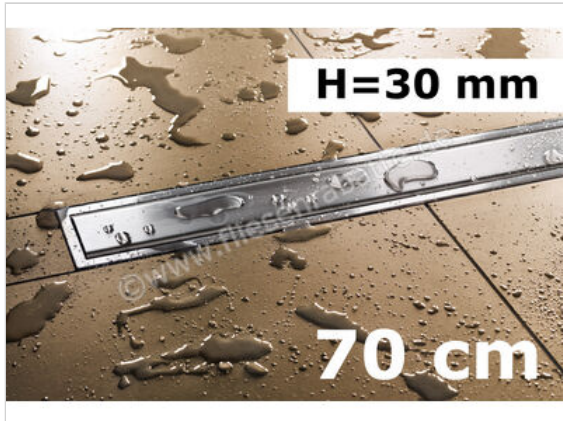

Schlüter Systems KERDI-LINE-A Rinnenabdeckung für Duschrinne Aufnahmerahmen mit Designabdeckung 70cm H=30mm - Design Solid Edelstahl V4A EB - edelstahl V4A gebürstet silber  
Höhe: 30 mm Länge: 0,7 m

**200,73 €/Stück**

Paketinhalt 1 Stück (1 Stück)

<b>Artikelnummer</b>	KLA30EB70
<b>Hersteller</b>	Schlüter Systems
<b>Serie</b>	KERDI-LINE-A
<b>Farbe</b>	EB - edelstahl V4A gebürstet silber
<b>Art</b>	Rinnenabdeckung für Duschrinne
<b>Besonderheit</b>	Aufnahmerahmen mit Designabdeckung 70cm H=30mm - Design Solid
<b>Material</b>	Edelstahl V4A
<b>EAN Nummer</b>	4011832127212
<b>Gewicht</b>	1,19 KG/Stück
<b>Stück pro Paket</b>	1
<b>Höhe mm</b>	30 mm
<b>Länge m</b>	0,7 m
<b>Bestell-/Lieferzeit</b>	Bestellzeit 7-9 Werktage, Versandzeit 5-7 Werktage