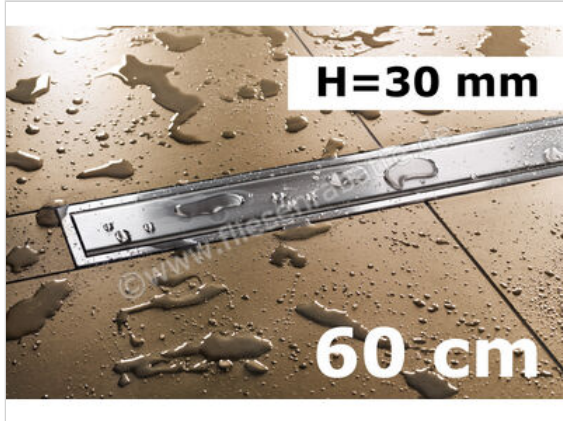

Schlüter Systems KERDI-LINE-A Rinnenabdeckung für Duschrinne Aufnahmerahmen mit Designabdeckung 60cm H=30mm - Design Solid Edelstahl V4A EB - edelstahl V4A gebürstet silber
Höhe: 30 mm Länge: 0,6 m

Artikelnummer	KLA30EB60
Hersteller	Schlüter Systems
Serie	KERDI-LINE-A
Farbe	EB - edelstahl V4A gebürstet silber
Art	Rinnenabdeckung für Duschrinne
Besonderheit	Aufnahmerahmen mit Designabdeckung 60cm H=30mm - Design Solid
Material	Edelstahl V4A
EAN Nummer	4011832127205
Gewicht	1,07 KG/Stück
Stück pro Paket	1
Höhe mm	30 mm
Länge m	0,6 m
Bestell-/Lieferzeit	Bestellzeit 7-9 Werktage, Versandzeit 5-7 Werktage