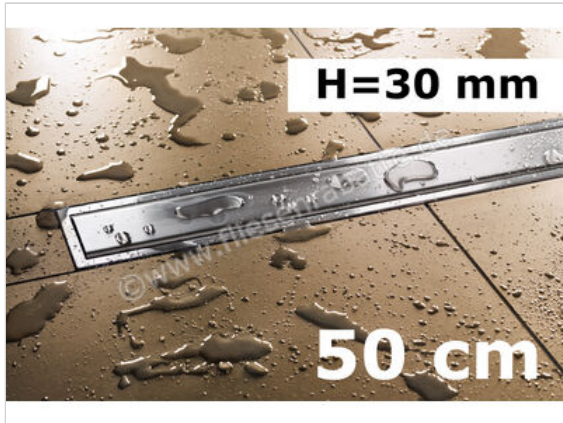

Schlüter Systems KERDI-LINE-A Rinnenabdeckung für Duschrinne Aufnahmerahmen mit Designabdeckung 50cm H=30mm - Design Solid Edelstahl V4A EB - edelstahl V4A gebürstet silber
Höhe: 30 mm Länge: 0,5 m

191,21 €/Stück

Paketinhalt 1 Stück (1 Stück)

Artikelnummer	KLA30EB50
Hersteller	Schlüter Systems
Serie	KERDI-LINE-A
Farbe	EB - edelstahl V4A gebürstet silber
Art	Rinnenabdeckung für Duschrinne
Besonderheit	Aufnahmerahmen mit Designabdeckung 50cm H=30mm - Design Solid
Material	Edelstahl V4A
EAN Nummer	4011832127199
Gewicht	0,95 KG/Stück
Stück pro Paket	1
Höhe mm	30 mm
Länge m	0,5 m
Bestell-/Lieferzeit	Bestellzeit 7-9 Werktage, Versandzeit 5-7 Werktage