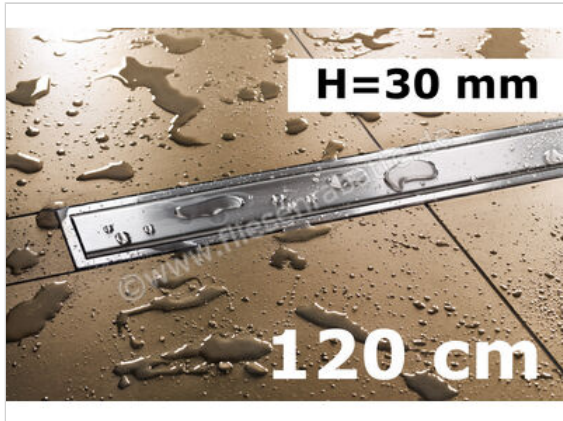

Schlüter Systems KERDI-LINE-A Rinnenabdeckung für Duschrinne Aufnahmerahmen mit Designabdeckung 120cm H=30mm - Design Solid Edelstahl V4A EB - edelstahl V4A gebürstet silber  
Höhe: 30 mm Länge: 1,2 m

**225,08 €/Stück**

Paketinhalt 1 Stück (1 Stück)

<b>Artikelnummer</b>	KLA30EB120
<b>Hersteller</b>	Schlüter Systems
<b>Serie</b>	KERDI-LINE-A
<b>Farbe</b>	EB - edelstahl V4A gebürstet silber
<b>Art</b>	Rinnenabdeckung für Duschrinne
<b>Besonderheit</b>	Aufnahmerahmen mit Designabdeckung 120cm H=30mm - Design Solid
<b>Material</b>	Edelstahl V4A
<b>EAN Nummer</b>	4011832127274
<b>Gewicht</b>	1,85 KG/Stück
<b>Stück pro Paket</b>	1
<b>Höhe mm</b>	30 mm
<b>Länge m</b>	1,2 m
<b>Bestell-/Lieferzeit</b>	Bestellzeit 7-9 Werktage, Versandzeit 5-7 Werktage