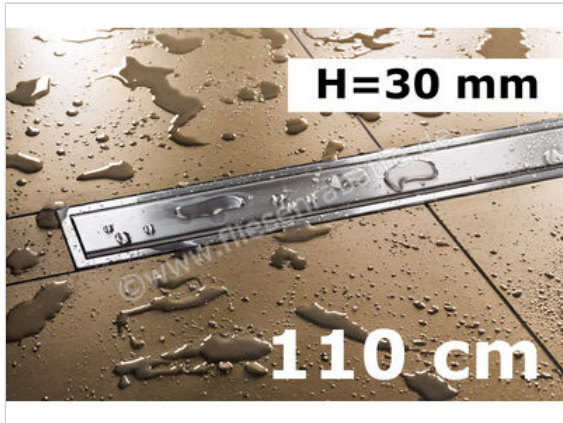

Schlüter Systems KERDI-LINE-A Rinnenabdeckung für Duschrinne Aufnahmerahmen mit Designabdeckung 110cm H=30mm - Design Solid Edelstahl V4A EB - edelstahl V4A gebürstet silber  
Höhe: 30 mm Länge: 1,1 m

**220,94 €/Stück**

Paketinhalt 1 Stück (1 Stück)

<b>Artikelnummer</b>	KLA30EB110
<b>Hersteller</b>	Schlüter Systems
<b>Serie</b>	KERDI-LINE-A
<b>Farbe</b>	EB - edelstahl V4A gebürstet silber
<b>Art</b>	Rinnenabdeckung für Duschrinne
<b>Besonderheit</b>	Aufnahmerahmen mit Designabdeckung 110cm H=30mm - Design Solid
<b>Material</b>	Edelstahl V4A
<b>EAN Nummer</b>	4011832127267
<b>Gewicht</b>	1,73 KG/Stück
<b>Stück pro Paket</b>	1
<b>Höhe mm</b>	30 mm
<b>Länge m</b>	1,1 m
<b>Bestell-/Lieferzeit</b>	Bestellzeit 7-9 Werktage, Versandzeit 5-7 Werktage