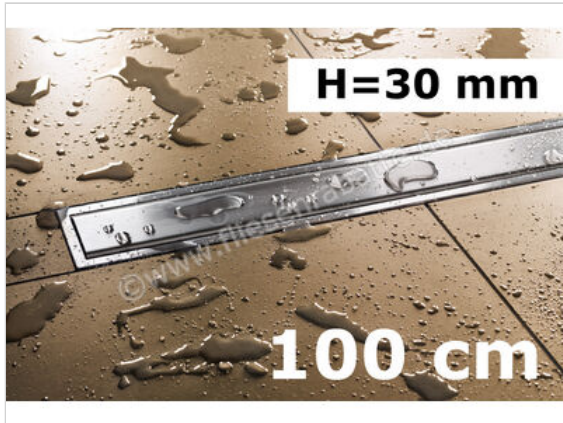

Schlüter Systems KERDI-LINE-A Rinnenabdeckung für Duschrinne Aufnahmerahmen mit Designabdeckung 100cm H=30mm - Design Solid Edelstahl V4A EB - edelstahl V4A gebürstet silber
Höhe: 30 mm Länge: 1 m

215,89 €/Stück

Paketinhalt 1 Stück (1 Stück)

| | |
|----------------------------|--|
| Artikelnummer | KLA30EB100 |
| Hersteller | Schlüter Systems |
| Serie | KERDI-LINE-A |
| Farbe | EB - edelstahl V4A gebürstet silber |
| Art | Rinnenabdeckung für Duschrinne |
| Besonderheit | Aufnahmerahmen mit Designabdeckung 100cm H=30mm - Design Solid |
| Material | Edelstahl V4A |
| EAN Nummer | 4011832127250 |
| Gewicht | 1,61 KG/Stück |
| Stück pro Paket | 1 |
| Höhe mm | 30 mm |
| Länge m | 1 m |
| Bestell-/Lieferzeit | Bestellzeit 7-9 Werktage, Versandzeit 5-7 Werktage |