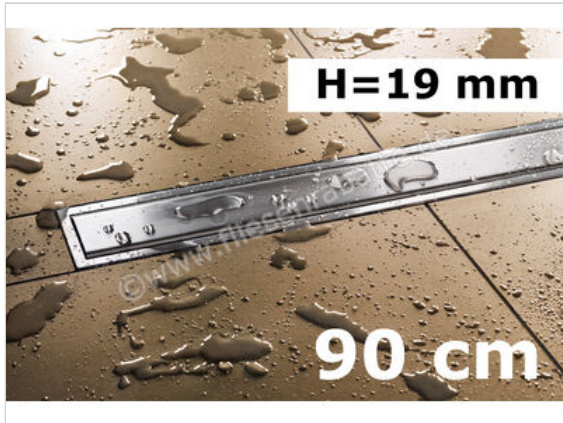

Schlüter Systems KERDI-LINE-A Rinnenabdeckung für Duschrinne Aufnahmerahmen mit Designabdeckung 90cm H=19mm - Design Solid Edelstahl V4A EB - edelstahl V4A gebürstet silber
Höhe: 19 mm Länge: 0,9 m

204,99 €/Stück

Paketinhalt 1 Stück (1 Stück)

| | |
|----------------------------|---|
| Artikelnummer | KLA19EB90 |
| Hersteller | Schlüter Systems |
| Serie | KERDI-LINE-A |
| Farbe | EB - edelstahl V4A gebürstet silber |
| Art | Rinnenabdeckung für Duschrinne |
| Besonderheit | Aufnahmerahmen mit Designabdeckung 90cm H=19mm - Design Solid |
| Material | Edelstahl V4A |
| EAN Nummer | 4011832126963 |
| Gewicht | 1,32 KG/Stück |
| Stück pro Paket | 1 |
| Höhe mm | 19 mm |
| Länge m | 0,9 m |
| Bestell-/Lieferzeit | Bestellzeit 7-9 Werktage, Versandzeit 5-7 Werktage |