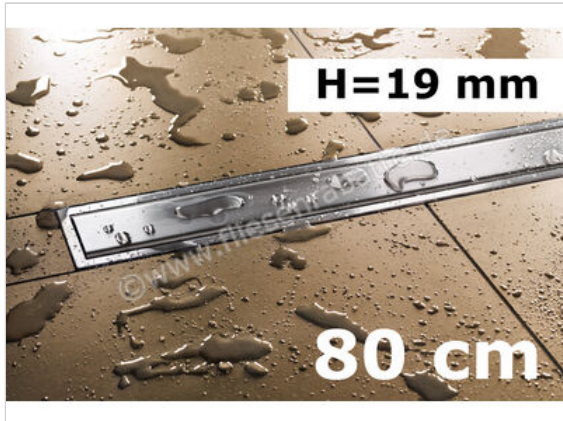

Schlüter Systems KERDI-LINE-A Rinnenabdeckung für Duschrinne Aufnahmerahmen mit Designabdeckung 80cm H=19mm - Design Solid Edelstahl V4A EB - edelstahl V4A gebürstet silber  
Höhe: 19 mm Länge: 0,8 m

**200,15 €/Stück**

Paketinhalt 1 Stück (1 Stück)

<b>Artikelnummer</b>	KLA19EB80
<b>Hersteller</b>	Schlüter Systems
<b>Serie</b>	KERDI-LINE-A
<b>Farbe</b>	EB - edelstahl V4A gebürstet silber
<b>Art</b>	Rinnenabdeckung für Duschrinne
<b>Besonderheit</b>	Aufnahmerahmen mit Designabdeckung 80cm H=19mm - Design Solid
<b>Material</b>	Edelstahl V4A
<b>EAN Nummer</b>	4011832126956
<b>Gewicht</b>	1,22 KG/Stück
<b>Stück pro Paket</b>	1
<b>Höhe mm</b>	19 mm
<b>Länge m</b>	0,8 m
<b>Bestell-/Lieferzeit</b>	Bestellzeit 3-6 Werktage, Versandzeit 5-7 Werktage