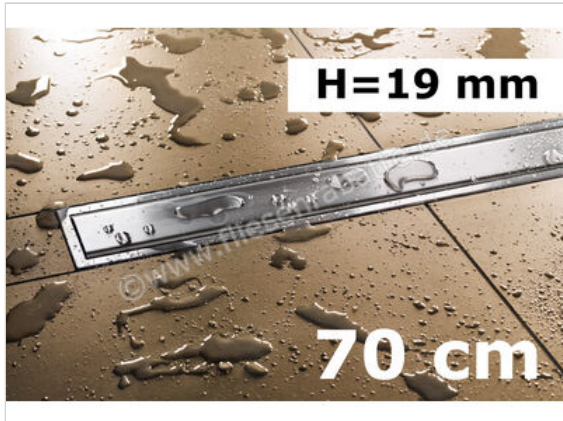

Schlüter Systems KERDI-LINE-A Rinnenabdeckung für Duschrinne Aufnahmerahmen mit Designabdeckung 70cm H=19mm - Design Solid Edelstahl V4A EB - edelstahl V4A gebürstet silber
Höhe: 19 mm Länge: 0,7 m

195,22 €/Stück

Paketinhalt 1 Stück (1 Stück)

Artikelnummer	KLA19EB70
Hersteller	Schlüter Systems
Serie	KERDI-LINE-A
Farbe	EB - edelstahl V4A gebürstet silber
Art	Rinnenabdeckung für Duschrinne
Besonderheit	Aufnahmerahmen mit Designabdeckung 70cm H=19mm - Design Solid
Material	Edelstahl V4A
EAN Nummer	4011832126949
Gewicht	1,11 KG/Stück
Stück pro Paket	1
Höhe mm	19 mm
Länge m	0,7 m
Bestell-/Lieferzeit	Bestellzeit 3-6 Werktage, Versandzeit 5-7 Werktage