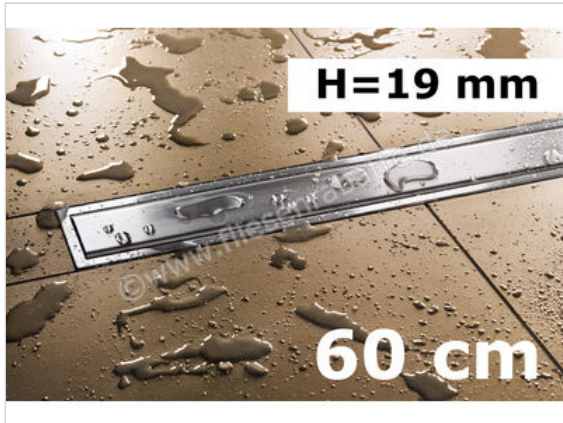

Schlüter Systems KERDI-LINE-A Rinnenabdeckung für Duschrinne Aufnahmerahmen mit Designabdeckung 60cm H=19mm - Design Solid Edelstahl V4A EB - edelstahl V4A gebürstet silber  
Höhe: 19 mm Länge: 0,6 m

<b>Artikelnummer</b>	KLA19EB60
<b>Hersteller</b>	Schlüter Systems
<b>Serie</b>	KERDI-LINE-A
<b>Farbe</b>	EB - edelstahl V4A gebürstet silber
<b>Art</b>	Rinnenabdeckung für Duschrinne
<b>Besonderheit</b>	Aufnahmerahmen mit Designabdeckung 60cm H=19mm - Design Solid
<b>Material</b>	Edelstahl V4A
<b>EAN Nummer</b>	4011832126932
<b>Gewicht</b>	1,01 KG/Stück
<b>Stück pro Paket</b>	1
<b>Höhe mm</b>	19 mm
<b>Länge m</b>	0,6 m
<b>Bestell-/Lieferzeit</b>	Bestellzeit 7-9 Werktage, Versandzeit 5-7 Werktage