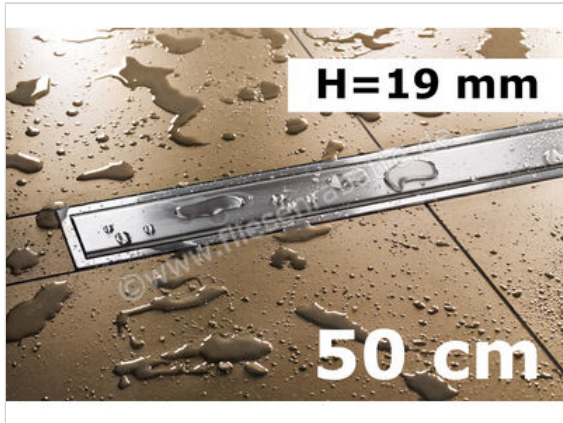

Schlüter Systems KERDI-LINE-A Rinnenabdeckung für Duschrinne Aufnahmerahmen mit Designabdeckung 50cm H=19mm - Design Solid Edelstahl V4A EB - edelstahl V4A gebürstet silber  
Höhe: 19 mm Länge: 0,5 m

<b>Artikelnummer</b>	KLA19EB50
<b>Hersteller</b>	Schlüter Systems
<b>Serie</b>	KERDI-LINE-A
<b>Farbe</b>	EB - edelstahl V4A gebürstet silber
<b>Art</b>	Rinnenabdeckung für Duschrinne
<b>Besonderheit</b>	Aufnahmerahmen mit Designabdeckung 50cm H=19mm - Design Solid
<b>Material</b>	Edelstahl V4A
<b>EAN Nummer</b>	4011832126925
<b>Gewicht</b>	0,89 KG/Stück
<b>Stück pro Paket</b>	1
<b>Höhe mm</b>	19 mm
<b>Länge m</b>	0,5 m
<b>Bestell-/Lieferzeit</b>	Bestellzeit 7-9 Werktage, Versandzeit 5-7 Werktage