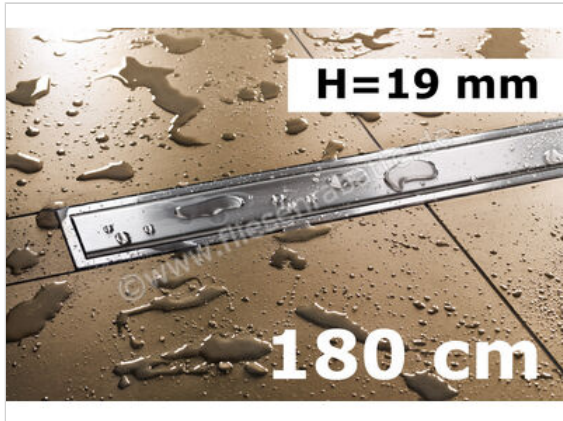

Schlüter Systems KERDI-LINE-A Rinnenabdeckung für Duschrinne Aufnahmerahmen mit Designabdeckung 180cm H=19mm - Design Solid Edelstahl V4A EB - edelstahl V4A gebürstet silber
Höhe: 19 mm Länge: 1,8 m

384,06 €/Stück

Paketinhalt 1 Stück (1 Stück)

Artikelnummer	KLA19EB180
Hersteller	Schlüter Systems
Serie	KERDI-LINE-A
Farbe	EB - edelstahl V4A gebürstet silber
Art	Rinnenabdeckung für Duschrinne
Besonderheit	Aufnahmerahmen mit Designabdeckung 180cm H=19mm - Design Solid
Material	Edelstahl V4A
EAN Nummer	4011832143373
Gewicht	2,436 KG/Stück
Stück pro Paket	1
Höhe mm	19 mm
Länge m	1,8 m
Bestell-/Lieferzeit	Bestellzeit 7-9 Werktage, Versandzeit 5-7 Werktage