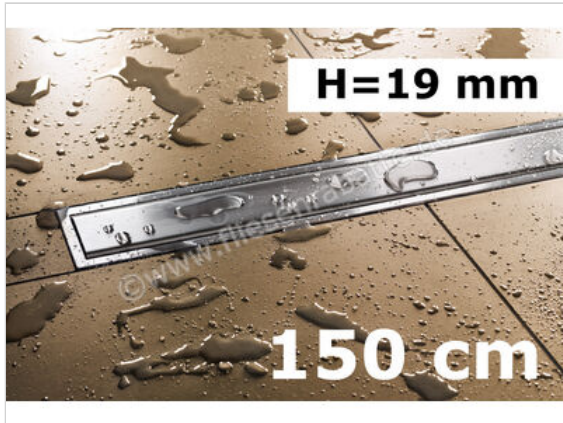

Schlüter Systems KERDI-LINE-A Rinnenabdeckung für Duschrinne Aufnahmerahmen mit Designabdeckung 150cm H=19mm - Design Solid Edelstahl V4A EB - edelstahl V4A gebürstet silber  
Höhe: 19 mm Länge: 1,5 m

**338,53 €/Stück**

Paketinhalt 1 Stück (1 Stück)

<b>Artikelnummer</b>	KLA19EB150
<b>Hersteller</b>	Schlüter Systems
<b>Serie</b>	KERDI-LINE-A
<b>Farbe</b>	EB - edelstahl V4A gebürstet silber
<b>Art</b>	Rinnenabdeckung für Duschrinne
<b>Besonderheit</b>	Aufnahmerahmen mit Designabdeckung 150cm H=19mm - Design Solid
<b>Material</b>	Edelstahl V4A
<b>EAN Nummer</b>	4011832143342
<b>Gewicht</b>	2,085 KG/Stück
<b>Stück pro Paket</b>	1
<b>Höhe mm</b>	19 mm
<b>Länge m</b>	1,5 m
<b>Bestell-/Lieferzeit</b>	Bestellzeit 7-9 Werktage, Versandzeit 5-7 Werktage