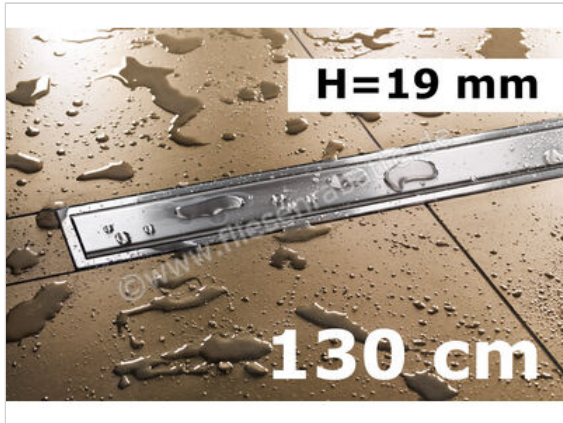

Schlüter Systems KERDI-LINE-A Rinnenabdeckung für Duschrinne Aufnahmerahmen mit Designabdeckung 130cm H=19mm - Design Solid Edelstahl V4A EB - edelstahl V4A gebürstet silber
Höhe: 19 mm Länge: 1,3 m

313,01 €/Stück

Paketinhalt 1 Stück (1 Stück)

Artikelnummer	KLA19EB130
Hersteller	Schlüter Systems
Serie	KERDI-LINE-A
Farbe	EB - edelstahl V4A gebürstet silber
Art	Rinnenabdeckung für Duschrinne
Besonderheit	Aufnahmerahmen mit Designabdeckung 130cm H=19mm - Design Solid
Material	Edelstahl V4A
EAN Nummer	4011832143311
Gewicht	1,851 KG/Stück
Stück pro Paket	1
Höhe mm	19 mm
Länge m	1,3 m
Bestell-/Lieferzeit	Bestellzeit 7-9 Werktage, Versandzeit 5-7 Werktage