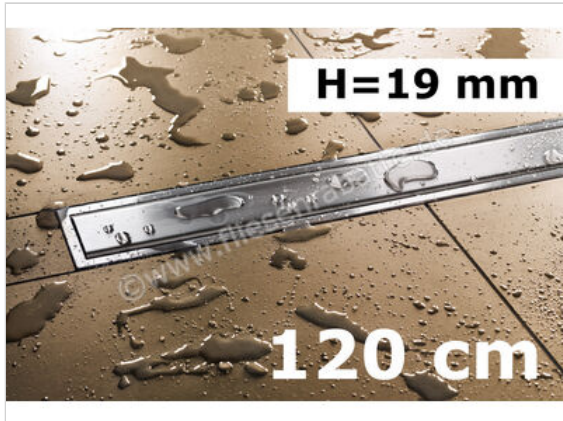

Schlüter Systems KERDI-LINE-A Rinnenabdeckung für Duschrinne Aufnahmerahmen mit Designabdeckung 120cm H=19mm - Design Solid Edelstahl V4A EB - edelstahl V4A gebürstet silber
Höhe: 19 mm Länge: 1,2 m

219,91 €/Stück

Paketinhalt 1 Stück (1 Stück)

Artikelnummer	KLA19EB120
Hersteller	Schlüter Systems
Serie	KERDI-LINE-A
Farbe	EB - edelstahl V4A gebürstet silber
Art	Rinnenabdeckung für Duschrinne
Besonderheit	Aufnahmerahmen mit Designabdeckung 120cm H=19mm - Design Solid
Material	Edelstahl V4A
EAN Nummer	4011832127007
Gewicht	1,72 KG/Stück
Stück pro Paket	1
Höhe mm	19 mm
Länge m	1,2 m
Bestell-/Lieferzeit	Bestellzeit 7-9 Werktage, Versandzeit 5-7 Werktage