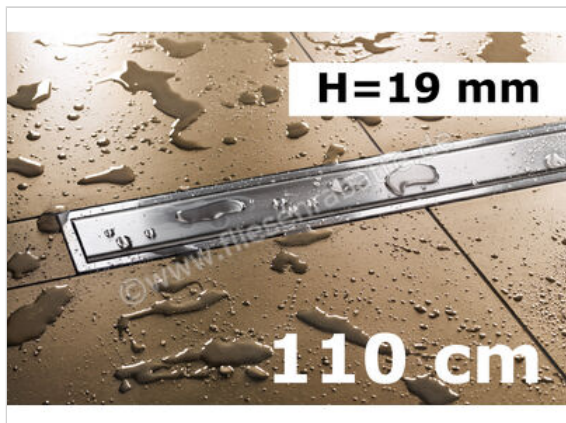

Schlüter Systems KERDI-LINE-A Rinnenabdeckung für Duschrinne Aufnahmerahmen mit Designabdeckung 110cm H=19mm - Design Solid Edelstahl V4A EB - edelstahl V4A gebürstet silber  
Höhe: 19 mm Länge: 1,1 m

**214,95 €/Stück**

Paketinhalt 1 Stück (1 Stück)

<b>Artikelnummer</b>	KLA19EB110
<b>Hersteller</b>	Schlüter Systems
<b>Serie</b>	KERDI-LINE-A
<b>Farbe</b>	EB - edelstahl V4A gebürstet silber
<b>Art</b>	Rinnenabdeckung für Duschrinne
<b>Besonderheit</b>	Aufnahmerahmen mit Designabdeckung 110cm H=19mm - Design Solid
<b>Material</b>	Edelstahl V4A
<b>EAN Nummer</b>	4011832126994
<b>Gewicht</b>	1,61 KG/Stück
<b>Stück pro Paket</b>	1
<b>Höhe mm</b>	19 mm
<b>Länge m</b>	1,1 m
<b>Bestell-/Lieferzeit</b>	Bestellzeit 7-9 Werktage, Versandzeit 5-7 Werktage