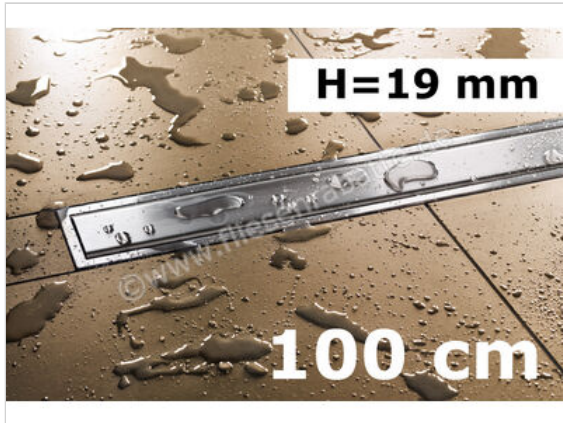

Schlüter Systems KERDI-LINE-A Rinnenabdeckung für Duschrinne Aufnahmerahmen mit Designabdeckung 100cm H=19mm - Design Solid Edelstahl V4A EB - edelstahl V4A gebürstet silber
Höhe: 19 mm Länge: 1 m

209,81 €/Stück

Paketinhalt 1 Stück (1 Stück)

Artikelnummer	KLA19EB100
Hersteller	Schlüter Systems
Serie	KERDI-LINE-A
Farbe	EB - edelstahl V4A gebürstet silber
Art	Rinnenabdeckung für Duschrinne
Besonderheit	Aufnahmerahmen mit Designabdeckung 100cm H=19mm - Design Solid
Material	Edelstahl V4A
EAN Nummer	4011832126987
Gewicht	1,5 KG/Stück
Stück pro Paket	1
Höhe mm	19 mm
Länge m	1 m
Bestell-/Lieferzeit	Bestellzeit 7-9 Werktage, Versandzeit 5-7 Werktage