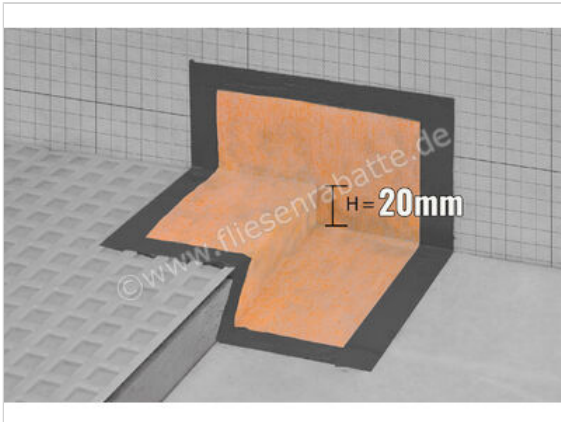

Schlüter Systems KERDI-KERS Abdichtung Formstück Gefälleabdichtung Links Höhe: 20 mm

Artikelnummer	KERS20L
Hersteller	Schlüter Systems
Serie	KERDI-KERS
Art	Abdichtung
Besonderheit	Formstück Gefälleabdichtung Links
EAN Nummer	4011832133091
Gewicht	0,006 KG/Stück
Stück pro Paket	1
Höhe mm	20 mm
Bestell-/Lieferzeit	Bestellzeit 7-9 Werktage, Versandzeit 5-7 Werktage