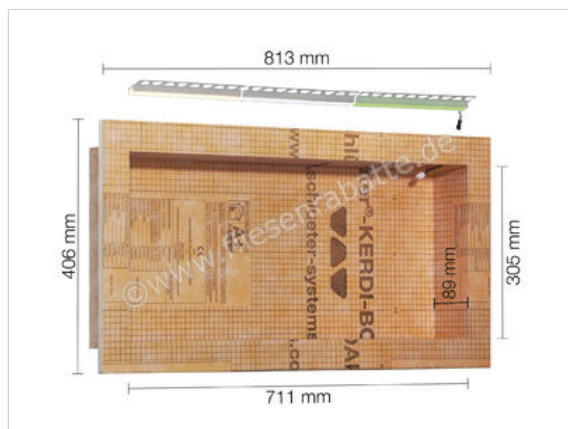

Schlüter Systems KERDI-BOARD-NLT Nische und Ablagefläche für Wandbereiche mit Beleuchtung
711x305x89 mm warmweiss 3000K Höhe: 305 mm Breite: 711 mm

Artikelnummer	KB12NLTP5AE1
Hersteller	Schlüter Systems
Serie	KERDI-BOARD-NLT
Farbe	warmweiss 3000K
Art	Nische und Ablagefläche für Wandbereiche mit Beleuchtung
Gebinde	711x305x89 mm
EAN Nummer	4011832174117
Gewicht	2,34 KG/Stück
Stück pro Paket	1
Breite mm	711 mm
Höhe mm	305 mm
Bestell-/Lieferzeit	Bestellzeit 7-9 Werktage, Versandzeit 5-7 Werktage