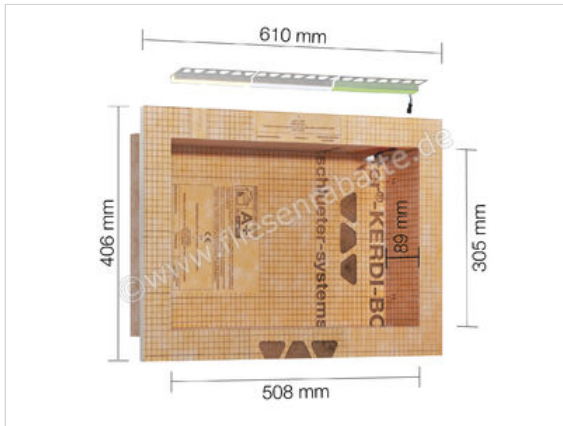

Schlüter Systems KERDI-BOARD-NLT Nische und Ablagefläche für Wandbereiche mit Beleuchtung  
508x304x89 mm warmweiss 3000K Höhe: 304 mm Breite: 508 mm

<b>Artikelnummer</b>	KB12NLTP4AE1
<b>Hersteller</b>	Schlüter Systems
<b>Serie</b>	KERDI-BOARD-NLT
<b>Farbe</b>	warmweiss 3000K
<b>Art</b>	Nische und Ablagefläche für Wandbereiche mit Beleuchtung
<b>Gebinde</b>	508x304x89 mm
<b>EAN Nummer</b>	4011832174087
<b>Gewicht</b>	2,085 KG/Stück
<b>Stück pro Paket</b>	1
<b>Breite mm</b>	508 mm
<b>Höhe mm</b>	304 mm
<b>Bestell-/Lieferzeit</b>	Bestellzeit 7-9 Werktage, Versandzeit 5-7 Werktage