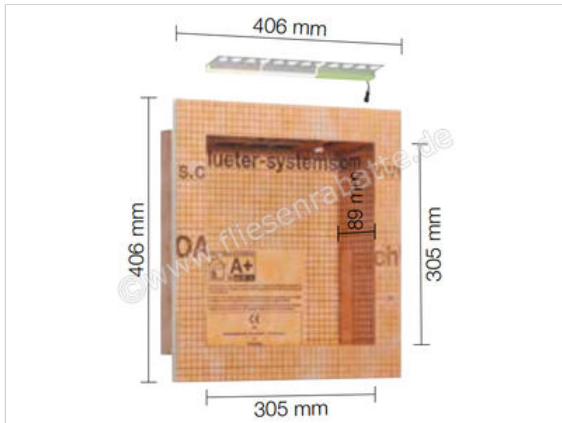

Schlüter KERDI-BOARD-NLT Nische und Ablagefläche für Wandbereiche mit Beleuchtung warmweiss 3000K 305x305x89 mm | Artikelnummer: KB12NLTP1AE1

DATENBLATT

HERSTELLER	Schlüter
SERIE	KERDI-BOARD-NLT
ARTIKELNUMMER	KB12NLTP1AE1
FARBE	warmweiss 3000K
ART	Nische und Ablagefläche für Wandbereiche mit Beleuchtung
GEBINDE	305x305x89 mm
HÖHE MM	305 mm
ARTIKELNUMMER	KB12NLTP1AE1
GEWICHT PRO STÜCK	1.629 Kg
BESTELL-/LIEFERZEIT	Bestellzeit 7-9 Werktage, Versandzeit 6-9 Werktage