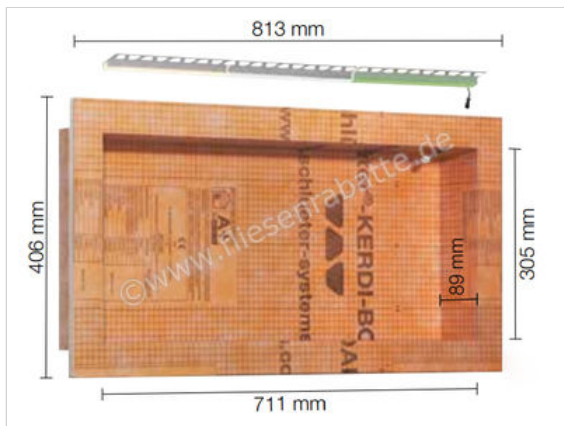

Schlüter KERDI-BOARD-NLT Nische und Ablagefläche für Wandbereiche mit Beleuchtung RGB+Weiß 711x305x89 mm | Artikelnummer: KB12NLTP5AE9

DATENBLATT

HERSTELLER	Schlüter
SERIE	KERDI-BOARD-NLT
ARTIKELNUMMER	KB12NLTP5AE9
FARBE	RGB+Weiß
ART	Nische und Ablagefläche für Wandbereiche mit Beleuchtung
GEBINDE	711x305x89 mm
HÖHE MM	305 mm
ARTIKELNUMMER	KB12NLTP5AE9
GEWICHT PRO STÜCK	2.392 Kg
BESTELL-/LIEFERZEIT	lieferbar ab KW 22 - Vorbestellung möglich