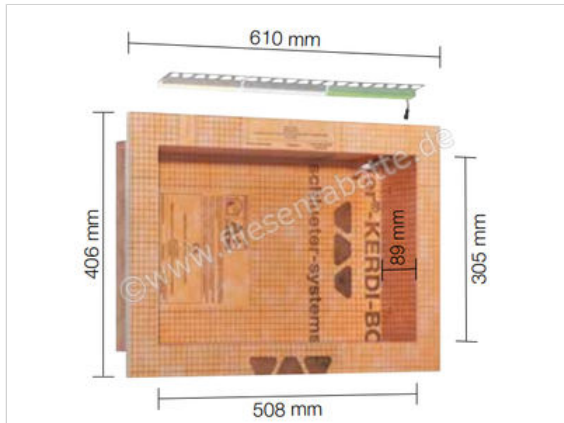

Schlüter KERDI-BOARD-NLT Nische und Ablagefläche für Wandbereiche mit Beleuchtung RGB+Weiß 508x304x89 mm | Artikelnummer: KB12NLTP4AE9

DATENBLATT

HERSTELLER	Schlüter
SERIE	KERDI-BOARD-NLT
ARTIKELNUMMER	KB12NLTP4AE9
FARBE	RGB+Weiß
ART	Nische und Ablagefläche für Wandbereiche mit Beleuchtung
GEBINDE	508x304x89 mm
HÖHE MM	304 mm
ARTIKELNUMMER	KB12NLTP4AE9
GEWICHT PRO STÜCK	2.122 Kg
BESTELL-/LIEFERZEIT	Bestellzeit 7-9 Werktage, Versandzeit 6-9 Werktage