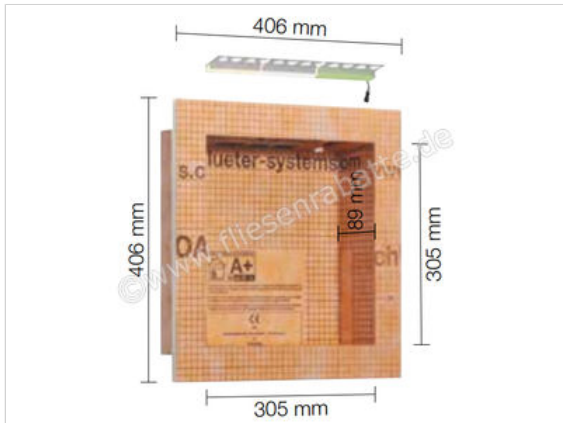

Schlüter KERDI-BOARD-NLT Nische und Ablagefläche für Wandbereiche mit Beleuchtung RGB+Weiß 305x305x89 mm | Artikelnummer: KB12NLTP1AE9

DATENBLATT

HERSTELLER	Schlüter
SERIE	KERDI-BOARD-NLT
ARTIKELNUMMER	KB12NLTP1AE9
FARBE	RGB+Weiß
ART	Nische und Ablagefläche für Wandbereiche mit Beleuchtung
GEBINDE	305x305x89 mm
HÖHE MM	305 mm
ARTIKELNUMMER	KB12NLTP1AE9
GEWICHT PRO STÜCK	1.653 Kg
BESTELL-/LIEFERZEIT	Bestellzeit 3-6 Werktage, Versandzeit 6-9 Werktage