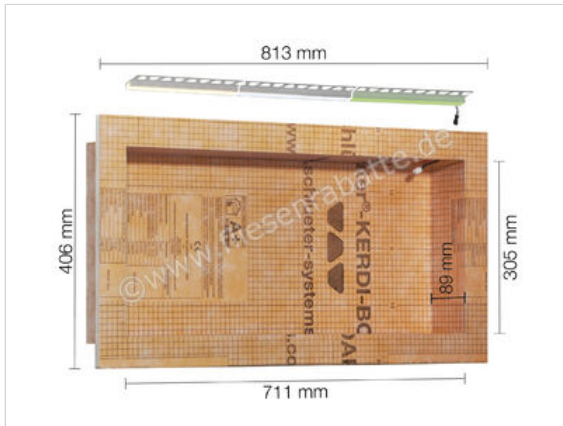

Schlüter Systems KERDI-BOARD-NLT Nische und Ablagefläche für Wandbereiche mit Beleuchtung
711x305x89 mm neutralweiss 4900K Höhe: 305 mm Breite: 711 mm

Artikelnummer	KB12NLTP5AE2
Hersteller	Schlüter Systems
Serie	KERDI-BOARD-NLT
Farbe	neutralweiss 4900K
Art	Nische und Ablagefläche für Wandbereiche mit Beleuchtung
Gebinde	711x305x89 mm
EAN Nummer	4011832174124
Gewicht	2,34 KG/Stück
Stück pro Paket	1
Breite mm	711 mm
Höhe mm	305 mm
Bestell-/Lieferzeit	Bestellzeit 7-9 Werktage, Versandzeit 5-7 Werktage