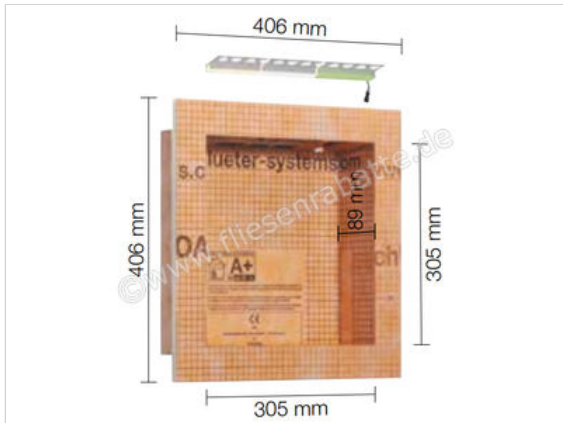

Schlüter KERDI-BOARD-NLT Nische und Ablagefläche für Wandbereiche mit Beleuchtung neutralweiss 4900K 305x305x89 mm | Artikelnummer: KB12NLTP1AE2

**DATENBLATT**

|                            |  |
|----------------------------|--|
| <b>HERSTELLER</b>          | Schlüter   |
| <b>SERIE</b>               | KERDI-BOARD-NLT  |
| <b>ARTIKELNUMMER</b>       | KB12NLTP1AE2   |
| <b>FARBE</b>               | neutralweiss 4900K                                       |
| <b>ART</b>                 | Nische und Ablagefläche für Wandbereiche mit Beleuchtung |
| <b>GEBINDE</b>             | 305x305x89 mm  |
| <b>HÖHE MM</b>             | 305 mm   |
| <b>ARTIKELNUMMER</b>       | KB12NLTP1AE2   |
| <b>GEWICHT PRO STÜCK</b>   | 1.629 Kg   |
| <b>BESTELL-/LIEFERZEIT</b> | Bestellzeit 3-6 Werktage, Versandzeit 6-9 Werktage       |