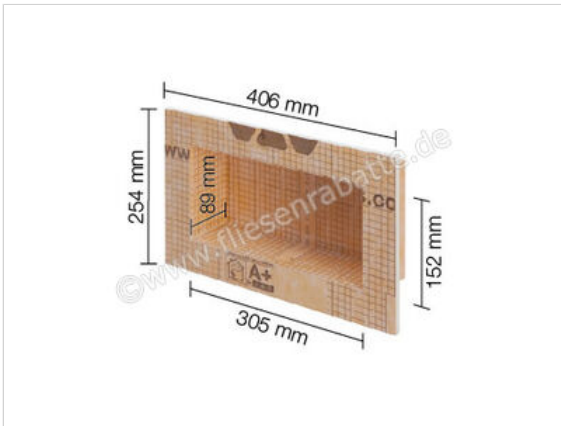

Schlüter Systems KERDI-BOARD-N Nische und Ablagefläche für Wandbereiche 305x152x89 mm Höhe: 152 mm Breite: 305 mm

Artikelnummer	KB12N305152A
Hersteller	Schlüter Systems
Serie	KERDI-BOARD-N
Art	Nische und Ablagefläche für Wandbereiche
Gebinde	305x152x89 mm
EAN Nummer	4011832160097
Gewicht	0,7 KG/Stück
Stück pro Paket	1
Breite mm	305 mm
Höhe mm	152 mm
Bestell-/Lieferzeit	Innerhalb von 24 h versandfertig, Versandzeit 5-7 Werktage