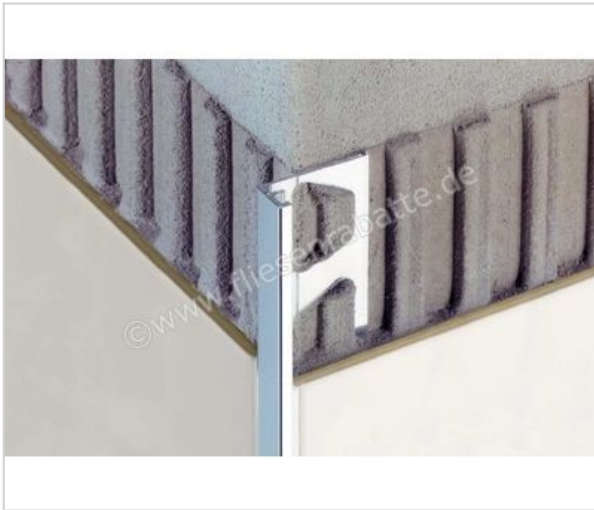

Schlüter JOLLY-TSOB Dekorprofil Aluminium strukturbeschichtet bronze | Artikelnummer: A125TSOB

**DATENBLATT**

<b>HERSTELLER</b>	Schlüter
<b>SERIE</b>	JOLLY-TSOB
<b>ARTIKELNUMMER</b>	A125TSOB
<b>FARBE</b>	Aluminium strukturbeschichtet bronze
<b>ART</b>	Dekorprofil
<b>MATERIAL</b>	Aluminium
<b>HÖHE MM</b>	12,5 mm
<b>LÄNGE M</b>	2,5 m
<b>ARTIKELNUMMER</b>	A125TSOB
<b>GEWICHT PRO STÜCK</b>	0.257 Kg
<b>BESTELL-/LIEFERZEIT</b>	Bestellzeit 7-9 Werktage, Versandzeit 2-4 Werktage