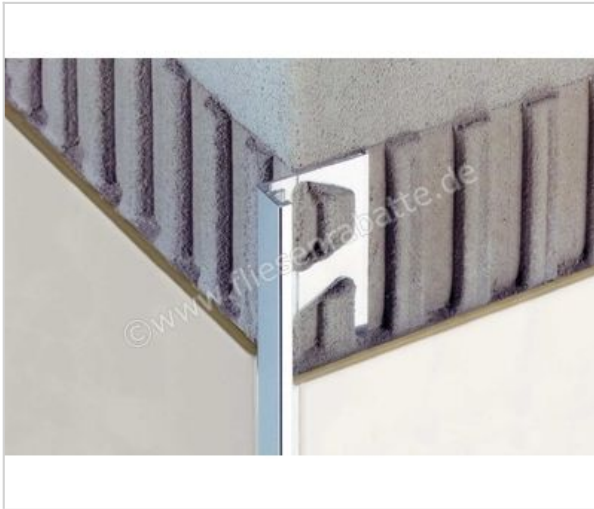

Schlüter JOLLY-AMG Dekorprofil Aluminium messing glänzend eloxiert | Artikelnummer: A125AMG **DATENBLATT**

<b>HERSTELLER</b>	Schlüter
<b>SERIE</b>	JOLLY-AMG
<b>ARTIKELNUMMER</b>	A125AMG
<b>FARBE</b>	Aluminium messing glänzend eloxiert
<b>ART</b>	Dekorprofil
<b>MATERIAL</b>	Aluminium
<b>HÖHE MM</b>	12,5 mm
<b>LÄNGE M</b>	2,5 m
<b>ARTIKELNUMMER</b>	A125AMG
<b>GEWICHT PRO STÜCK</b>	0.242 Kg
<b>BESTELL-/LIEFERZEIT</b>	Bestellzeit 7-9 Werktage, Versandzeit 2-4 Werktage