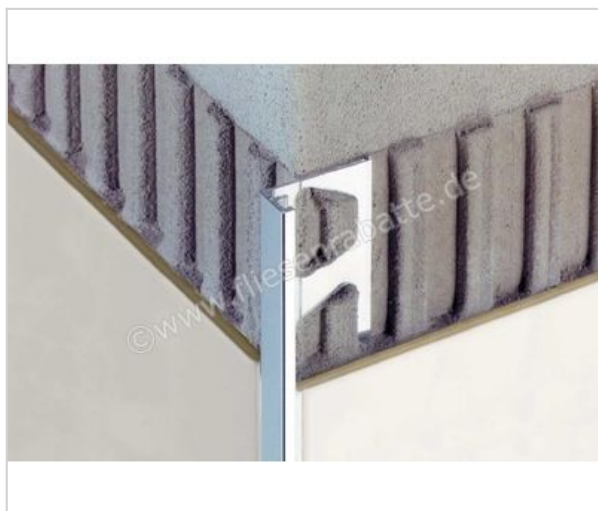

Schlüter JOLLY-AC Dekorprofil schwarzbraun | Artikelnummer: A80SB

DATENBLATT

HERSTELLER	Schlüter
SERIE	JOLLY-AC
ARTIKELNUMMER	A80SB
FARBE	schwarzbraun
ART	Dekorprofil
MATERIAL	Aluminium
HÖHE MM	8 mm
LÄNGE M	2,5 m
ARTIKELNUMMER	A80SB
GEWICHT PRO STÜCK	0.22 Kg
BESTELL-/LIEFERZEIT	Bestellzeit 7-9 Werktage, Versandzeit 2-4 Werktage