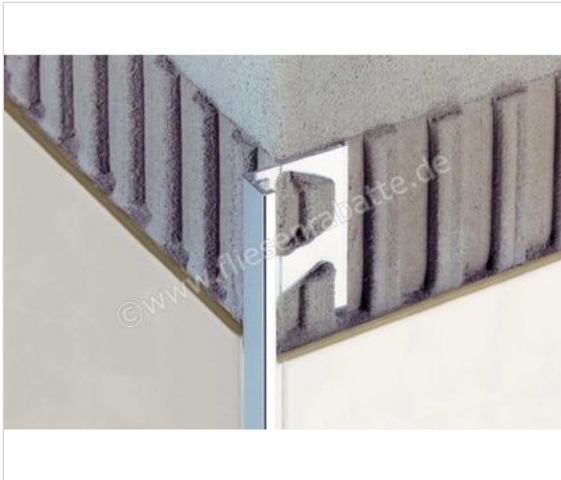

Schlüter JOLLY-AC Dekorprofil hellbeige | Artikelnummer: A100HB  
**DATENBLATT**

<b>HERSTELLER</b>	Schlüter
<b>SERIE</b>	JOLLY-AC
<b>ARTIKELNUMMER</b>	A100HB
<b>FARBE</b>	hellbeige
<b>ART</b>	Dekorprofil
<b>MATERIAL</b>	Aluminium
<b>HÖHE MM</b>	10 mm
<b>LÄNGE M</b>	2,5 m
<b>ARTIKELNUMMER</b>	A100HB
<b>GEWICHT PRO STÜCK</b>	0.237 Kg
<b>BESTELL-/LIEFERZEIT</b>	Bestellzeit 7-9 Werktage, Versandzeit 4-6 Werktage