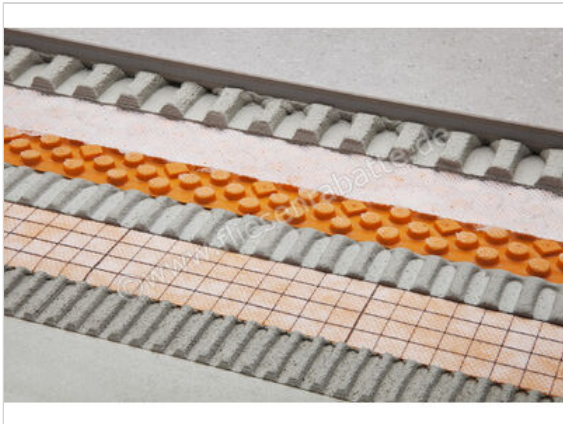

Schlüter Systems DITRA-DRAIN 4 Entkopplungs- & Drainagematte 25m Rolle Polyethylen

Artikelnummer	Ditra-Drain25M
Hersteller	Schlüter Systems
Serie	DITRA-DRAIN 4
Art	Entkopplungs- & Drainagematte
Material	Polyethylen
Gebinde	25m Rolle
EAN Nummer	4011832089978
Gewicht	25 KG/Rolle
Stück pro Paket	1
Bestell-/Lieferzeit	Innerhalb von 24 h versandfertig, Versandzeit 5-7 Werktage