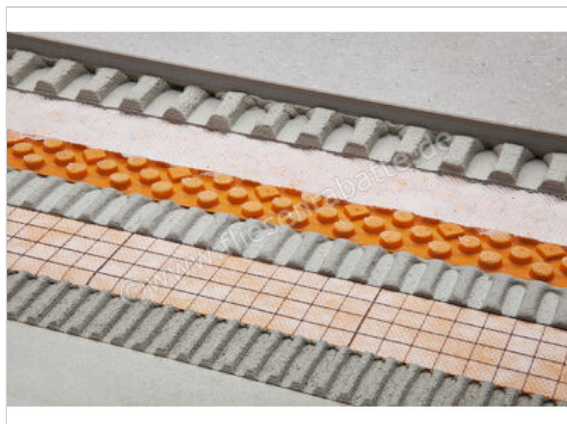

Schlüter Systems DITRA-DRAIN 4 Entkopplungs- & Drainagematte 10m Rolle Polyethylen

<b>Artikelnummer</b>	Ditra-Drain10M
<b>Hersteller</b>	Schlüter Systems
<b>Serie</b>	DITRA-DRAIN 4
<b>Art</b>	Entkopplungs- & Drainagematte
<b>Material</b>	Polyethylen
<b>Gebinde</b>	10m Rolle
<b>EAN Nummer</b>	4011832089961
<b>Gewicht</b>	10 KG/Rolle
<b>Stück pro Paket</b>	1
<b>Bestell-/Lieferzeit</b>	Innerhalb von 24 h versandfertig, Versandzeit 5-7 Werktage