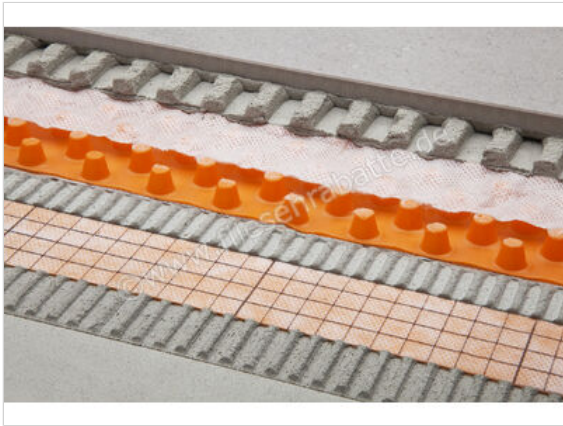

Schlüter Systems DITRA-DRAIN 8 Entkopplungs- & Drainagematte 12,5m Rolle Polyethylen Höhe: 8 mm  
Breite: 1000 mm Länge: 12,5 m

<b>Artikelnummer</b>	DITRA-DRAIN812M
<b>Hersteller</b>	Schlüter Systems
<b>Serie</b>	DITRA-DRAIN 8
<b>Art</b>	Entkopplungs- & Drainagematte
<b>Material</b>	Polyethylen
<b>Gebinde</b>	12,5m Rolle
<b>EAN Nummer</b>	4011832133756
<b>Gewicht</b>	7,25 KG/Rolle
<b>Stück pro Paket</b>	1
<b>Breite mm</b>	1000 mm
<b>Höhe mm</b>	8 mm
<b>Länge m</b>	12,5 m
<b>Bestell-/Lieferzeit</b>	Innerhalb von 24 h versandfertig, Versandzeit 5-7 Werktage