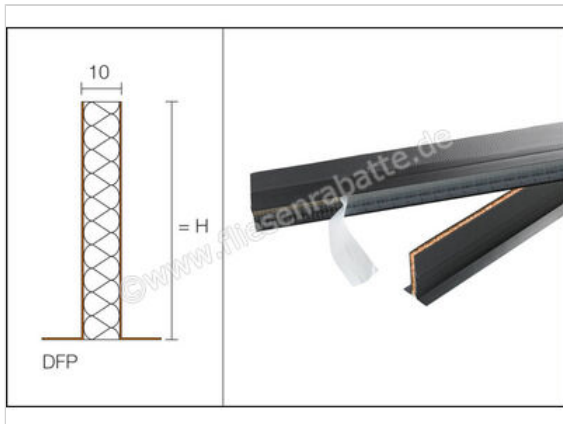

Schlüter Systems DILEX-DFP Dehnfugenprofil mit Klebefuß Höhe: 80 mm Länge: 1 m

Artikelnummer	DFP8/100
Hersteller	Schlüter Systems
Serie	DILEX-DFP
Art	Dehnfugenprofil
Besonderheit	mit Klebefuß
EAN Nummer	4011832045929
Gewicht	0,13 KG/Stück
Stück pro Paket	1
Höhe mm	80 mm
Länge m	1 m
Bestell-/Lieferzeit	Bestellzeit 7-9 Werktage, Versandzeit 5-7 Werktage