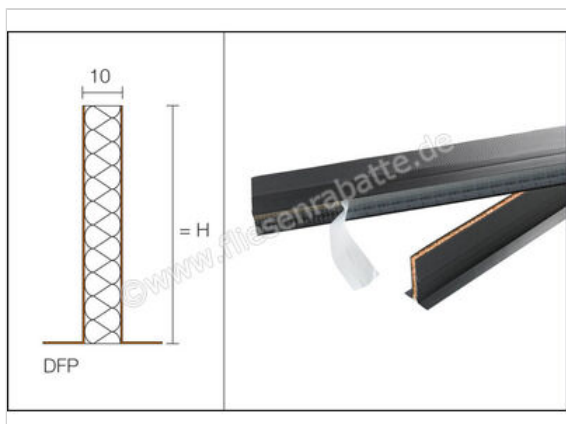

Schlüter Systems DILEX-DFP Dehnfugenprofil mit Klebefuß Höhe: 60 mm Länge: 1 m

Artikelnummer	DFP6/100
Hersteller	Schlüter Systems
Serie	DILEX-DFP
Art	Dehnfugenprofil
Besonderheit	mit Klebefuß
EAN Nummer	4011832045912
Gewicht	0,1 KG/Stück
Stück pro Paket	1
Höhe mm	60 mm
Länge m	1 m
Bestell-/Lieferzeit	Bestellzeit 7-9 Werktage, Versandzeit 5-7 Werktage