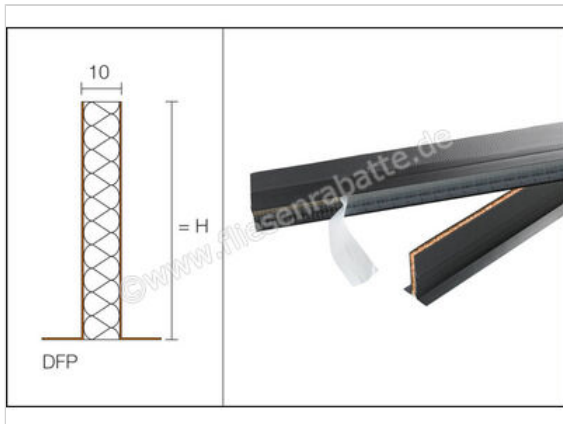

Schlüter Systems DILEX-DFP Dehnfugenprofil mit Klebefuß Höhe: 100 mm Länge: 2,5 m

<b>Artikelnummer</b>	DFP10/250
<b>Hersteller</b>	Schlüter Systems
<b>Serie</b>	DILEX-DFP
<b>Art</b>	Dehnfugenprofil
<b>Besonderheit</b>	mit Klebefuß
<b>EAN Nummer</b>	4011832113376
<b>Gewicht</b>	0,29 KG/Stück
<b>Stück pro Paket</b>	1
<b>Höhe mm</b>	100 mm
<b>Länge m</b>	2,5 m
<b>Bestell-/Lieferzeit</b>	Bestellzeit 7-9 Werktage, Versandzeit 5-7 Werktage