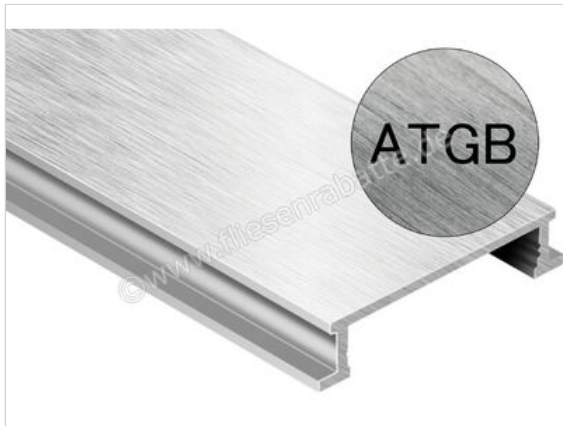

Schlüter Systems DESIGNLINE-ATGB Dekorprofil Aluminium Aluminium titan gebürstet eloxiert Höhe: 6 mm Breite: 25 mm Länge: 2,5 m

**46,99 €/Stück**

Paketinhalt 1 Stück (1 Stück)

<b>Artikelnummer</b>	DL625ATGB
<b>Hersteller</b>	Schlüter Systems
<b>Serie</b>	DESIGNLINE-ATGB
<b>Farbe</b>	Aluminium titan gebürstet eloxiert
<b>Art</b>	Dekorprofil
<b>Material</b>	Aluminium
<b>Oberflächenhaptik</b>	titan gebürstet eloxiert
<b>EAN Nummer</b>	4011832074370
<b>Gewicht</b>	0,33 KG/Stück
<b>Stück pro Paket</b>	1
<b>Breite mm</b>	25 mm
<b>Höhe mm</b>	6 mm
<b>Länge m</b>	2,5 m
<b>Bestell-/Lieferzeit</b>	Bestellzeit 7-9 Werktage, Versandzeit 5-7 Werktage