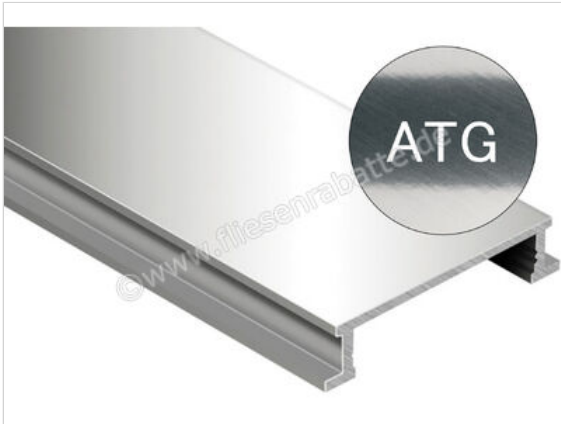

Schlüter Systems DESIGNLINE-ATG Dekorprofil Aluminium Aluminium titan glänzend eloxiert Höhe: 6 mm Breite: 25 mm Länge: 2,5 m

Artikelnummer	DL625ATG
Hersteller	Schlüter Systems
Serie	DESIGNLINE-ATG
Farbe	Aluminium titan glänzend eloxiert
Art	Dekorprofil
Material	Aluminium
Oberflächenhaptik	titan glänzend eloxiert
EAN Nummer	4011832074363
Gewicht	0,33 KG/Stück
Stück pro Paket	1
Breite mm	25 mm
Höhe mm	6 mm
Länge m	2,5 m
Bestell-/Lieferzeit	Bestellzeit 7-9 Werktage, Versandzeit 5-7 Werktage