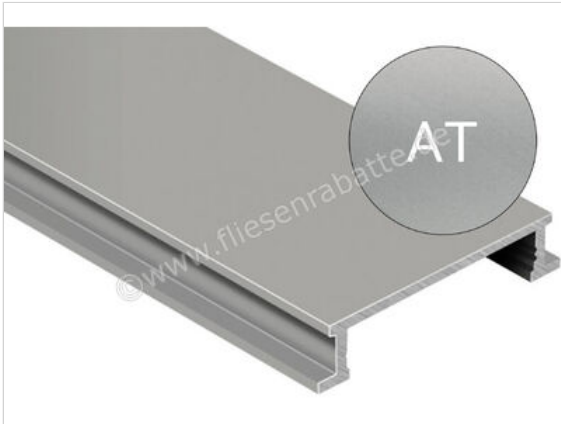

Schlüter Systems DESIGNLINE-AT Dekorprofil Aluminium Aluminium titan matt eloxiert Höhe: 6 mm
Breite: 25 mm Länge: 2,5 m

Artikelnummer	DL625AT
Hersteller	Schlüter Systems
Serie	DESIGNLINE-AT
Farbe	Aluminium titan matt eloxiert
Art	Dekorprofil
Material	Aluminium
Oberflächenhaptik	titan matt eloxiert
EAN Nummer	4011832074356
Gewicht	0,33 KG/Stück
Stück pro Paket	1
Breite mm	25 mm
Höhe mm	6 mm
Länge m	2,5 m
Bestell-/Lieferzeit	Bestellzeit 7-9 Werktage, Versandzeit 5-7 Werktage