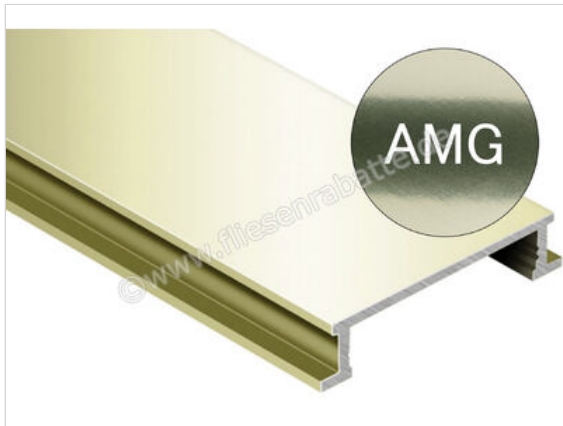

Schlüter Systems DESIGNLINE-AMG Dekorprofil Aluminium Aluminium messing glänzend eloxiert Höhe: 6 mm Breite: 25 mm Länge: 2,5 m

Artikelnummer	DL625AMG
Hersteller	Schlüter Systems
Serie	DESIGNLINE-AMG
Farbe	Aluminium messing glänzend eloxiert
Art	Dekorprofil
Material	Aluminium
Oberflächenhaptik	messing glänzend eloxiert
EAN Nummer	4011832019531
Gewicht	0,33 KG/Stück
Stück pro Paket	1
Breite mm	25 mm
Höhe mm	6 mm
Länge m	2,5 m
Bestell-/Lieferzeit	Bestellzeit 7-9 Werktage, Versandzeit 5-7 Werktage