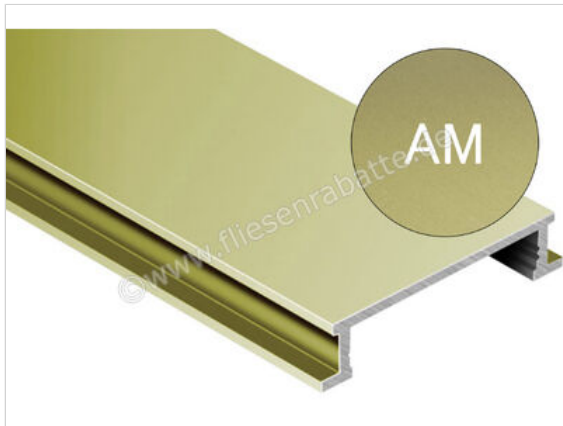

Schlüter Systems DESIGNLINE-AM Dekorprofil Aluminium Aluminium messing matt eloxiert Höhe: 6 mm  
Breite: 25 mm Länge: 2,5 m

<b>Artikelnummer</b>	DL625AM
<b>Hersteller</b>	Schlüter Systems
<b>Serie</b>	DESIGNLINE-AM
<b>Farbe</b>	Aluminium messing matt eloxiert
<b>Art</b>	Dekorprofil
<b>Material</b>	Aluminium
<b>Oberflächenhaptik</b>	messing matt eloxiert
<b>EAN Nummer</b>	4011832044595
<b>Gewicht</b>	0,318 KG/Stück
<b>Stück pro Paket</b>	1
<b>Breite mm</b>	25 mm
<b>Höhe mm</b>	6 mm
<b>Länge m</b>	2,5 m
<b>Bestell-/Lieferzeit</b>	lieferbar ab KW 32 - Vorbestellung möglich

**24,22 €/Stück**

Paketinhalt 1 Stück (1 Stück)

Zum Artikel im Webshop

**Fragen?** Wir sind für Sie da! Auch persönlich in unseren Ausstellungen.

**Ausstellung Dortmund**  
Fliesenrabatte.de  
Eisenstraße 47  
44145 Dortmund